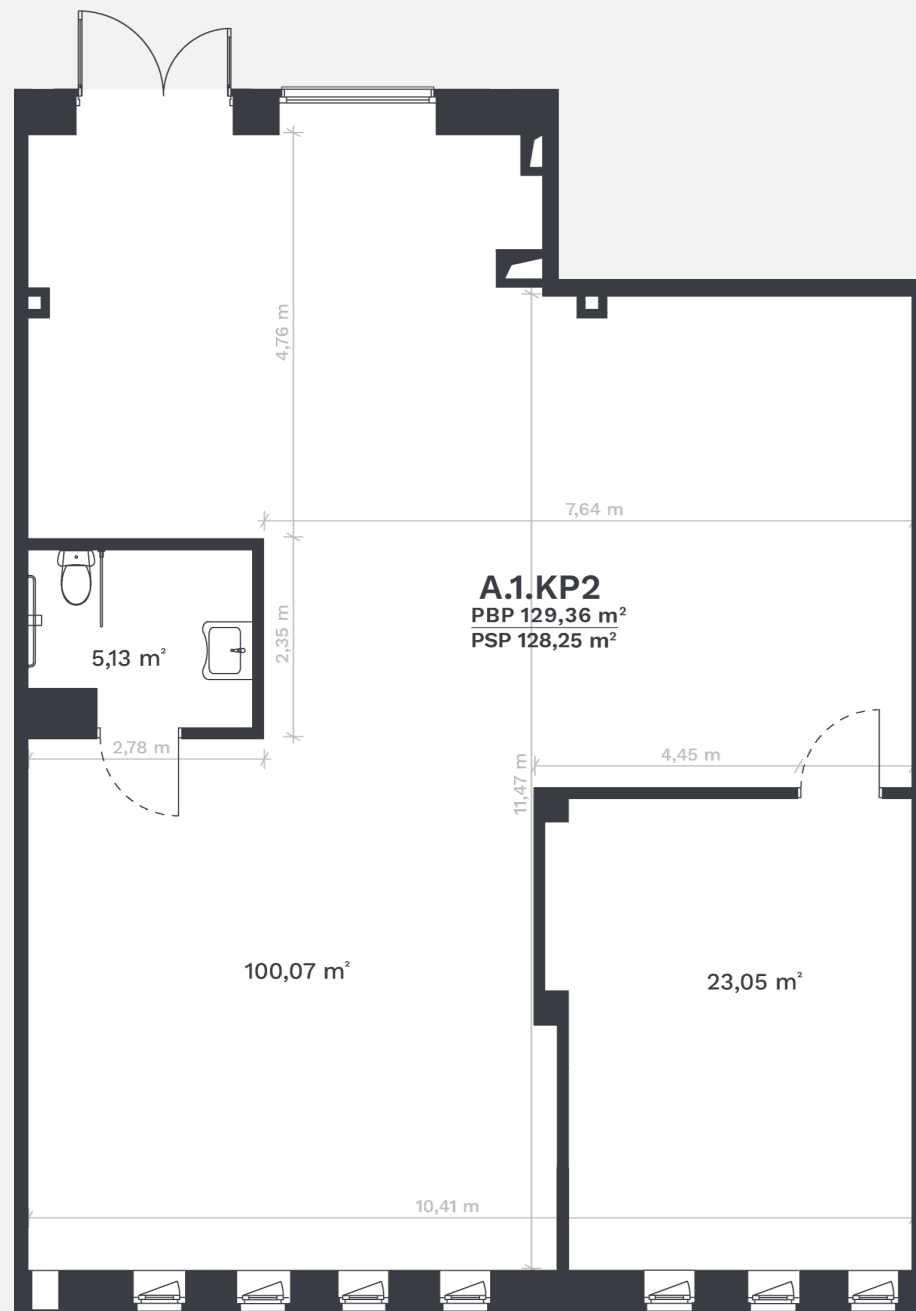

A.I.KP2

AUKŠTAS	1
PLOTAS BE PERTVARŲ (PBP)	129,36 m²
PLOTAS SU PERTVAROMIS (PSP)	128,25 m²
KRYPTIS	Š;P

- ① Vizualizacijos atspindi projekto viziją.
  Suplanavimai – rekomendacinio pobūdžio.
  Butai yra parduodami be vidinių pertvarų.

mūnai by **CITUS**

+370 678 56 066 / info@munaibycitus.lt

Kareivių g. 5, Vilnius

www.munaibycitus.lt