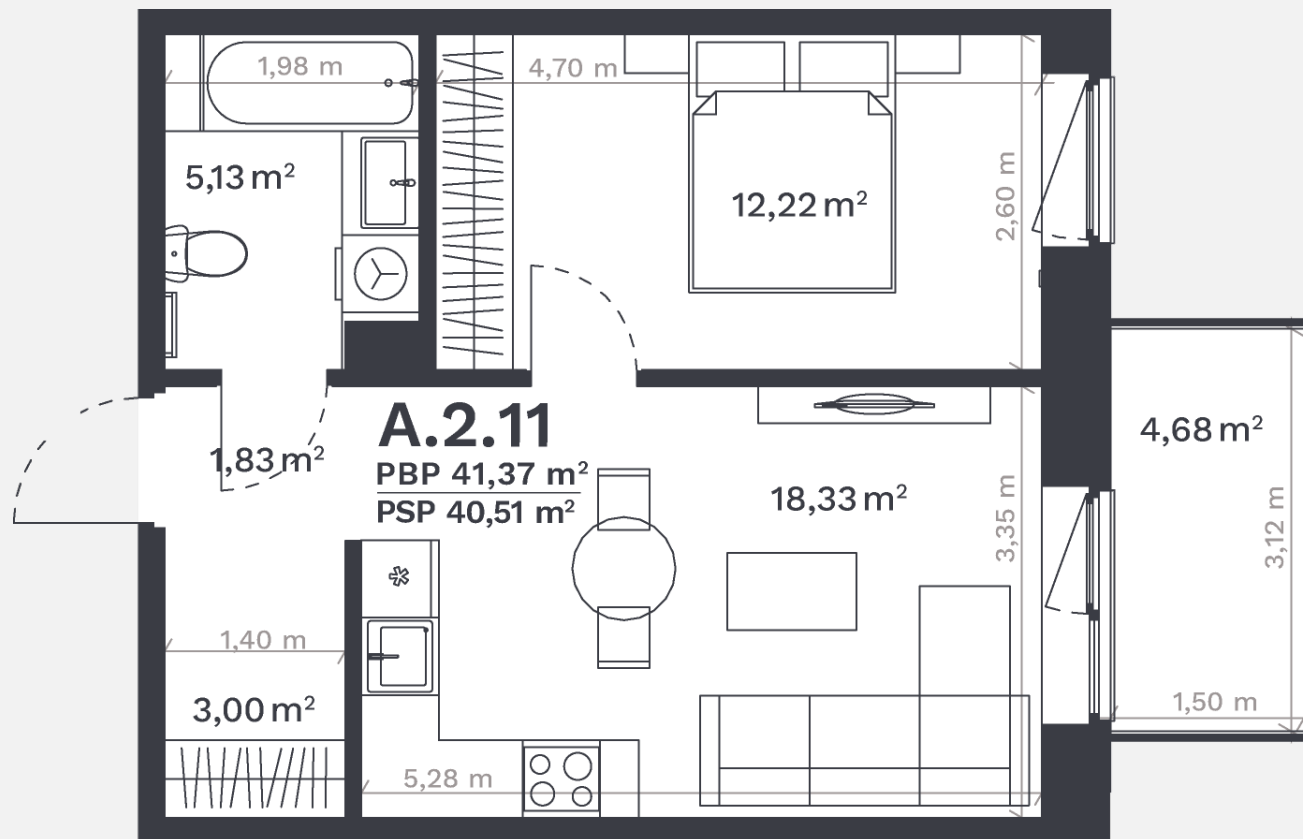

A.2.11

AUKŠTAS	2
KAMBARIAI	2
PLOTAS BE PERTVARŲ (PBP)	41,37 m ²
PLOTAS SU PERTVAROMIS (PSP)	40,51 m ²
BALKONAS	4.68 m ²
KRYPTIS	P

- ① Vizualizacijos atspindi projekto viziją.
Suplanavimai – rekomendacinio pobūdžio.
Butai yra parduodami be vidinių pertvarų.