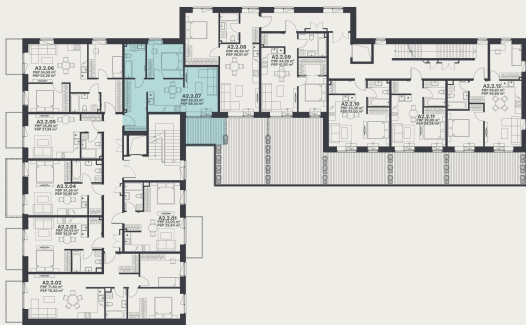

A2.2.07

CITUS mūnai

+370 678 56 066 / info@munaibycitus.lt

Kareivių g. 5, Vilnius

www.munaibycitus.lt

ⓘ Vizualizacijos atspindi projekto viziją. Suplanavimai – rekomendacinio pobūdžio.
Butai yra parduodami be vidinių pertvarų.