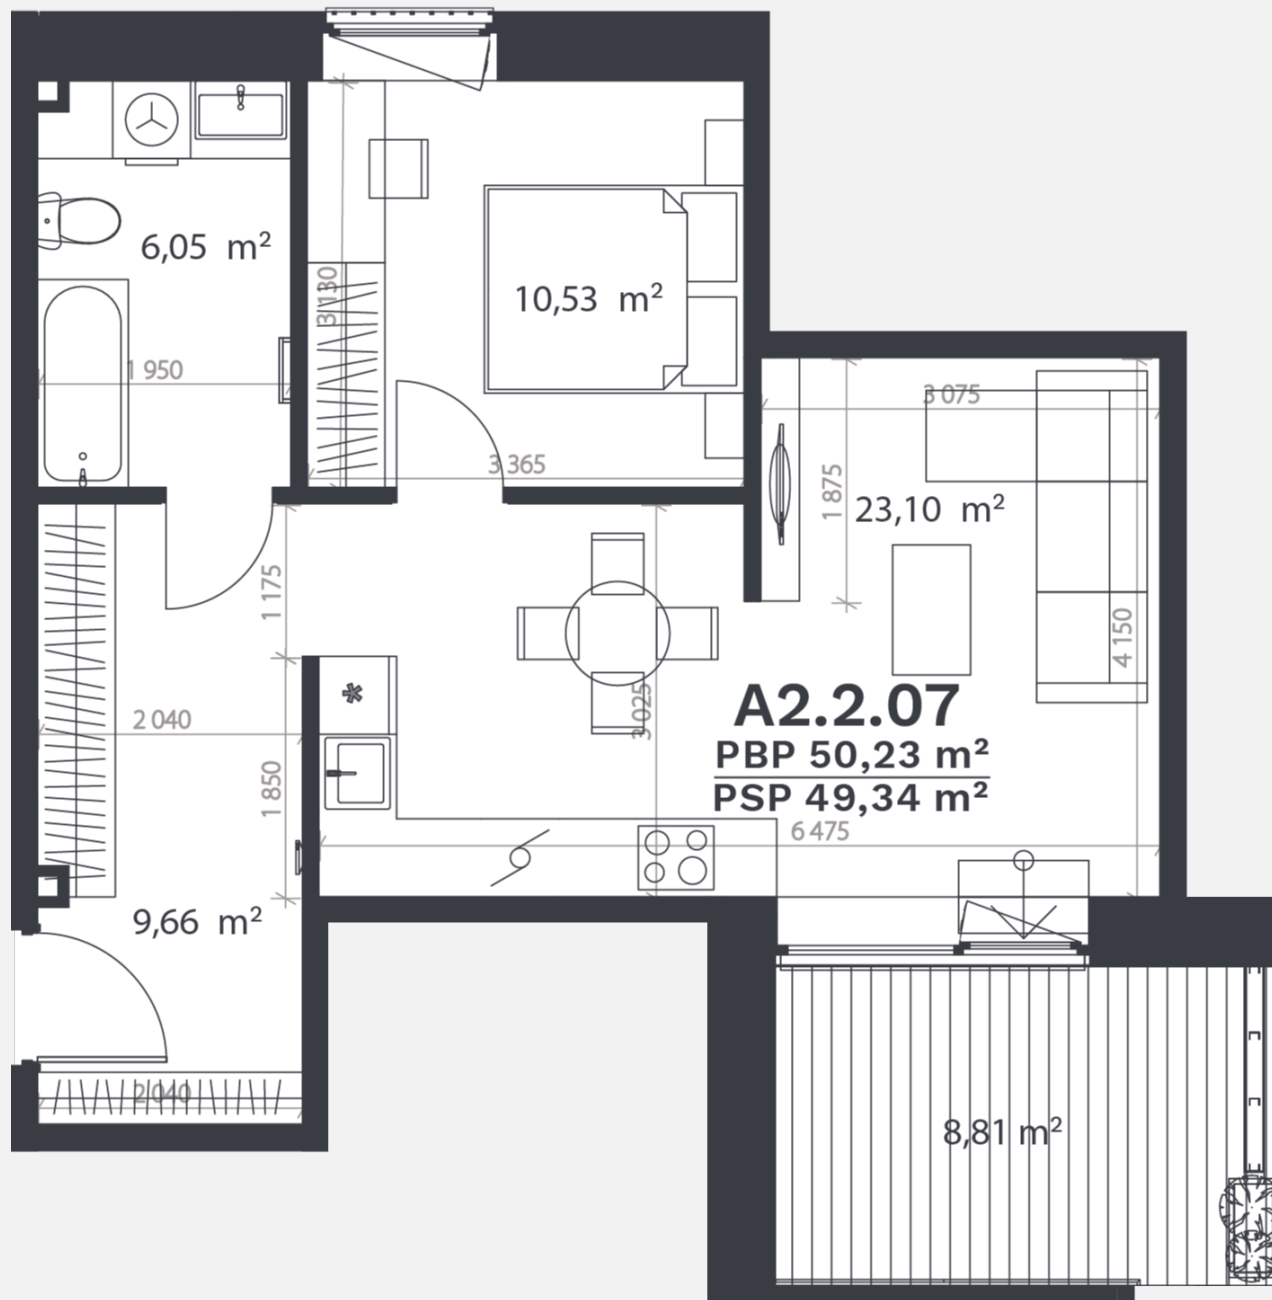

A2.2.07

AUKŠTAS	2
KAMBARIAI	2
PLOTAS BE PERTVARŲ (PBP)	50,23 m ²
PLOTAS SU PERTVAROMIS (PSP)	49,34 m ²
TERASA	8.81 m ²
KRYPTIS	P;Š

① Vizualizacijos atspindi projekto viziją.
Suplanavimai – rekomendacinio pobūdžio.
Butai yra parduodami be vidinių pertvarų.