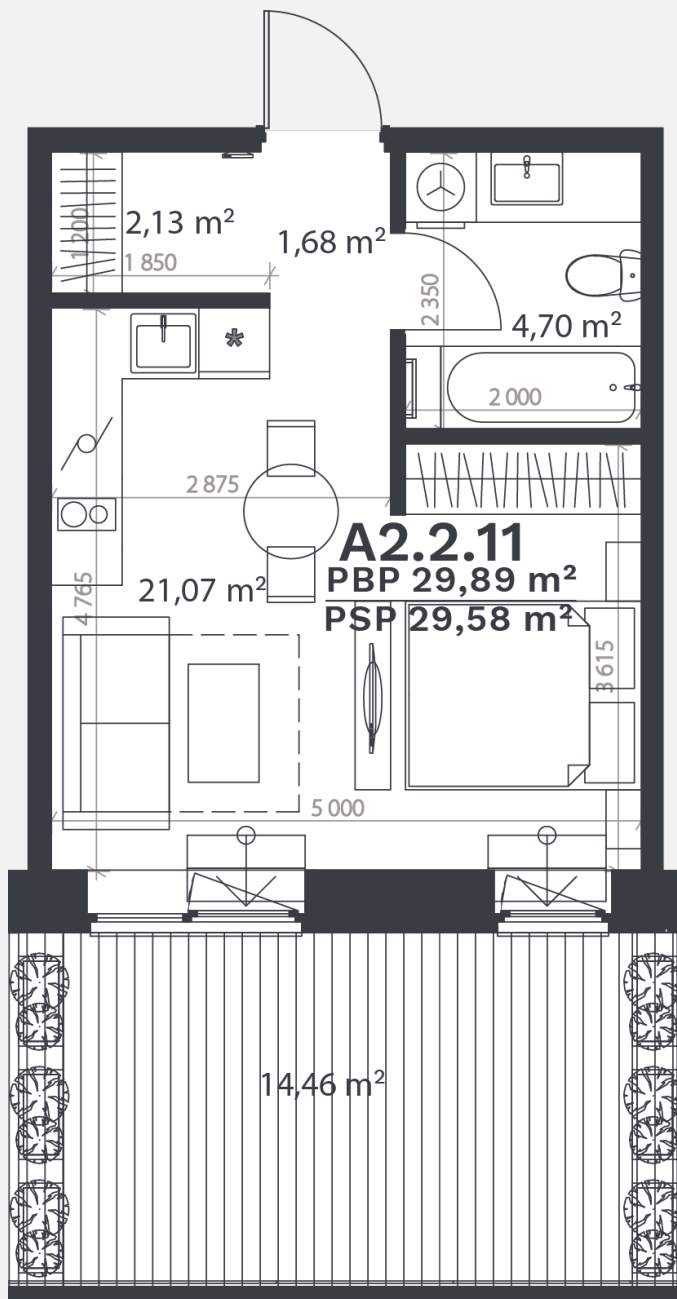

A2.2.11

AUKŠTAS	2
KAMBARIAI	1,5
PLOTAS BE PERTVARŲ (PBP)	29,89 m ²
PLOTAS SU PERTVAROMIS (PSP)	29,58 m ²
TERASA	14.4 m ²
KRYPTIS	P

- ① Vizualizacijos atspindi projekto viziją.
Suplanavimai – rekomendacinio pobūdžio.
Butai yra parduodami be vidinių pertvarų.