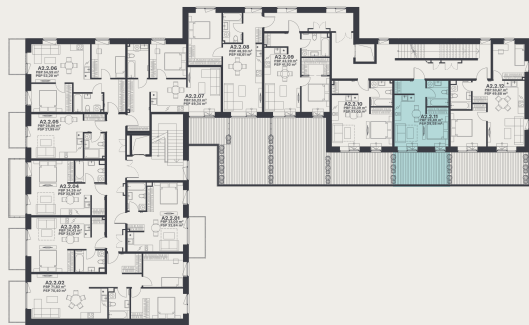

A2.2.11

CITUS mūnai

+370 678 56 066 / info@munaibycitus.lt

Kareivių g. 5, Vilnius

www.munaibycitus.lt

ⓘ Vizualizacijos atspindi projekto viziją. Suplanavimai – rekomendacinio pobūdžio.
Butai yra parduodami be vidinių pertvarų.