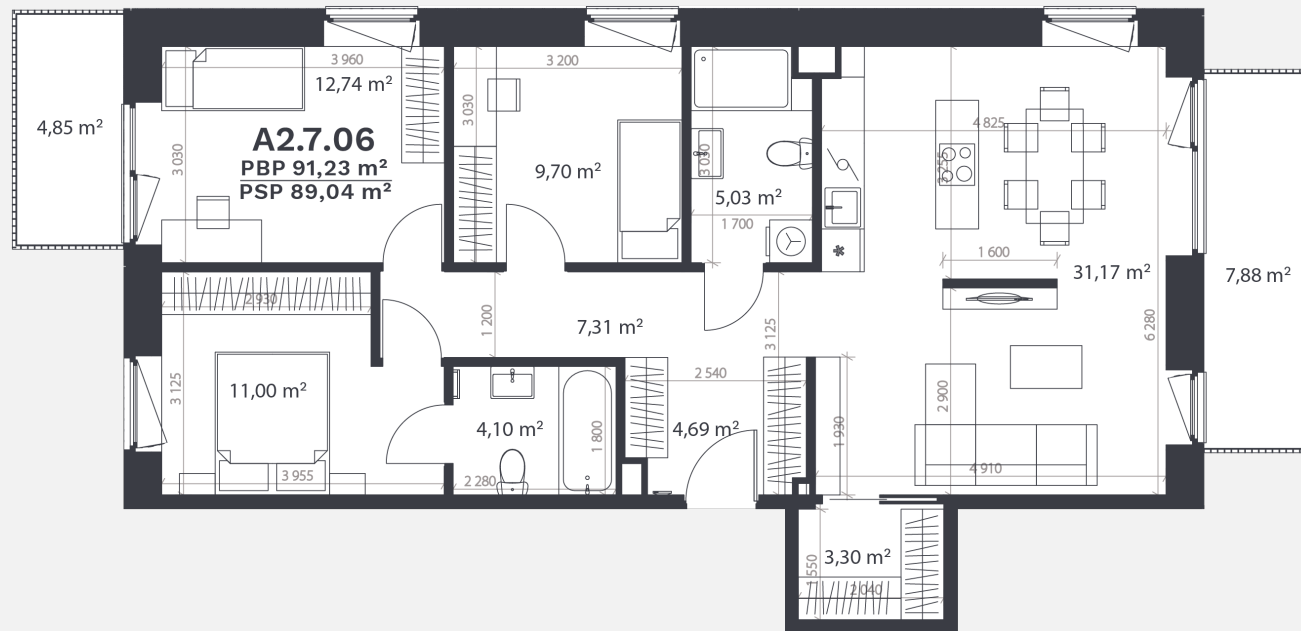

A2.7.06

AUKŠTAS	7
KAMBARIAI	4
PLOTAS BE PERTVARŲ (PBP)	91,23 m ²
PLOTAS SU PERTVAROMIS (PSP)	89,04 m ²
BALKONAS	4,85 m ²
TERASA	7,88 m ²
KRYPTIS	R;V, Š

- ① Vizualizacijos atspindi projekto viziją.
Suplanavimai – rekomendacinio pobūdžio.
Butai yra parduodami be vidinių pertvarų.