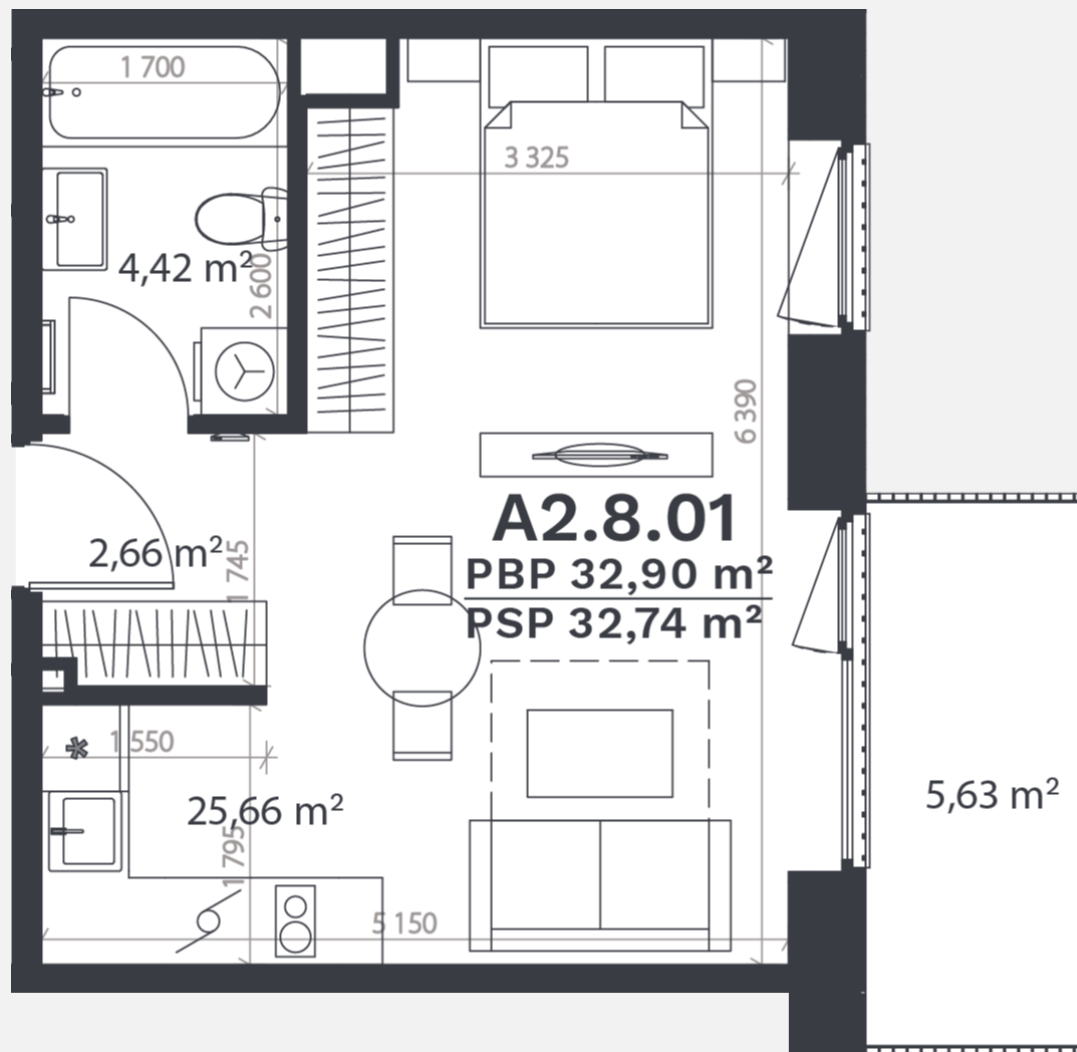

A2.8.01

AUKŠTAS	8
KAMBARIAI	1,5
PLOTAS BE PERTVARŲ (PBP)	32,90 m²
PLOTAS SU PERTVAROMIS (PSP)	32,74 m²
BALKONAS	5,63 m²
KRYPTIS	R

- ① Vizualizacijos atspindi projekto viziją.
  Suplanavimai – rekomendacinio pobūdžio.
  Butai yra parduodami be vidinių pertvarų.

CITUS mūnai

+370 678 56 066 / info@munaibycitus.lt

Kareivių g. 5, Vilnius

www.munaibycitus.lt