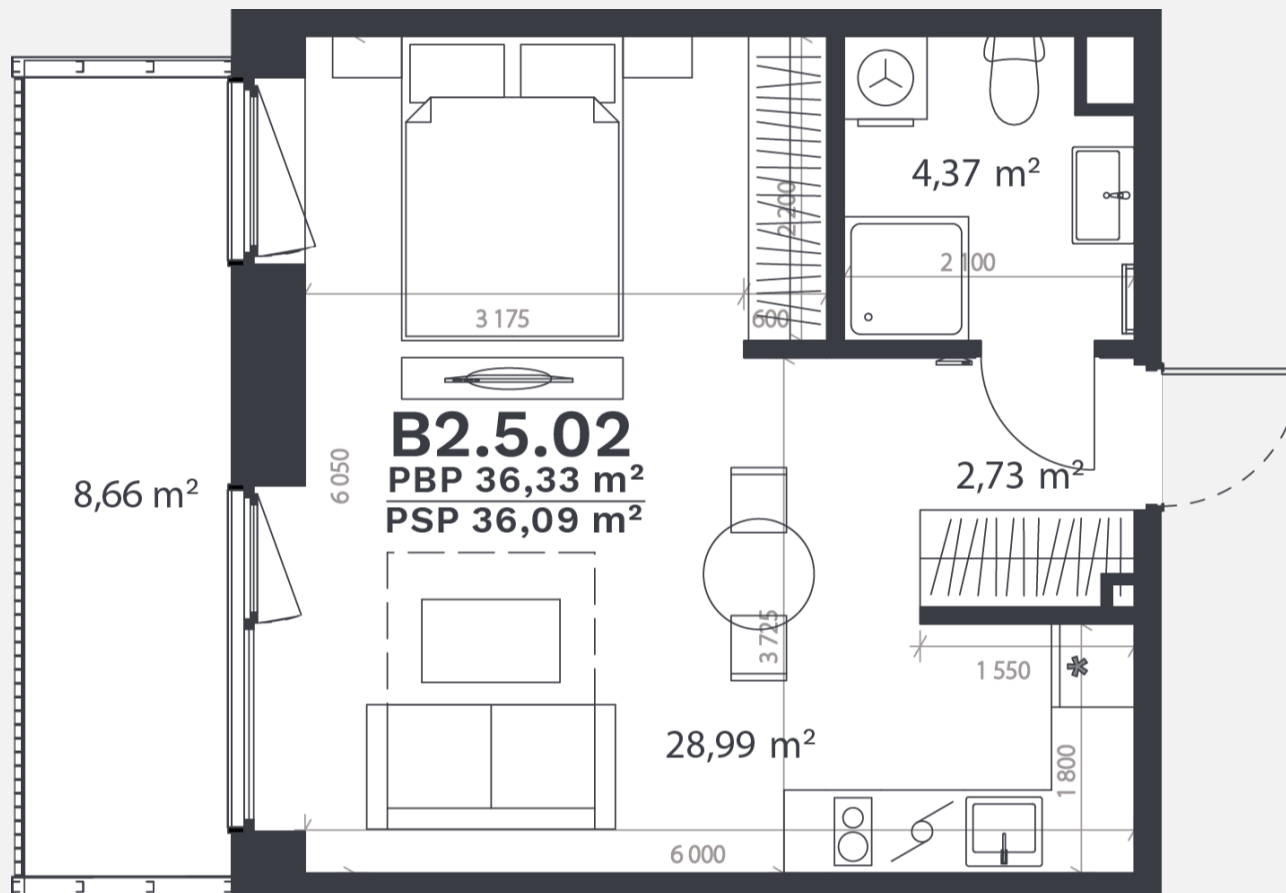

B2.5.02

AUKŠTAS	5
KAMBARIAI	1,5
PLOTAS BE PERTVARŲ (PBP)	36,33 m ²
PLOTAS SU PERTVAROMIS (PSP)	36,09 m ²
BALKONAS	8,66 m ²
KRYPTIS	V

① Vizualizacijos atspindi projekto viziją.
Suplanavimai – rekomendacinio pobūdžio.
Butai yra parduodami be vidinių pertvarų.