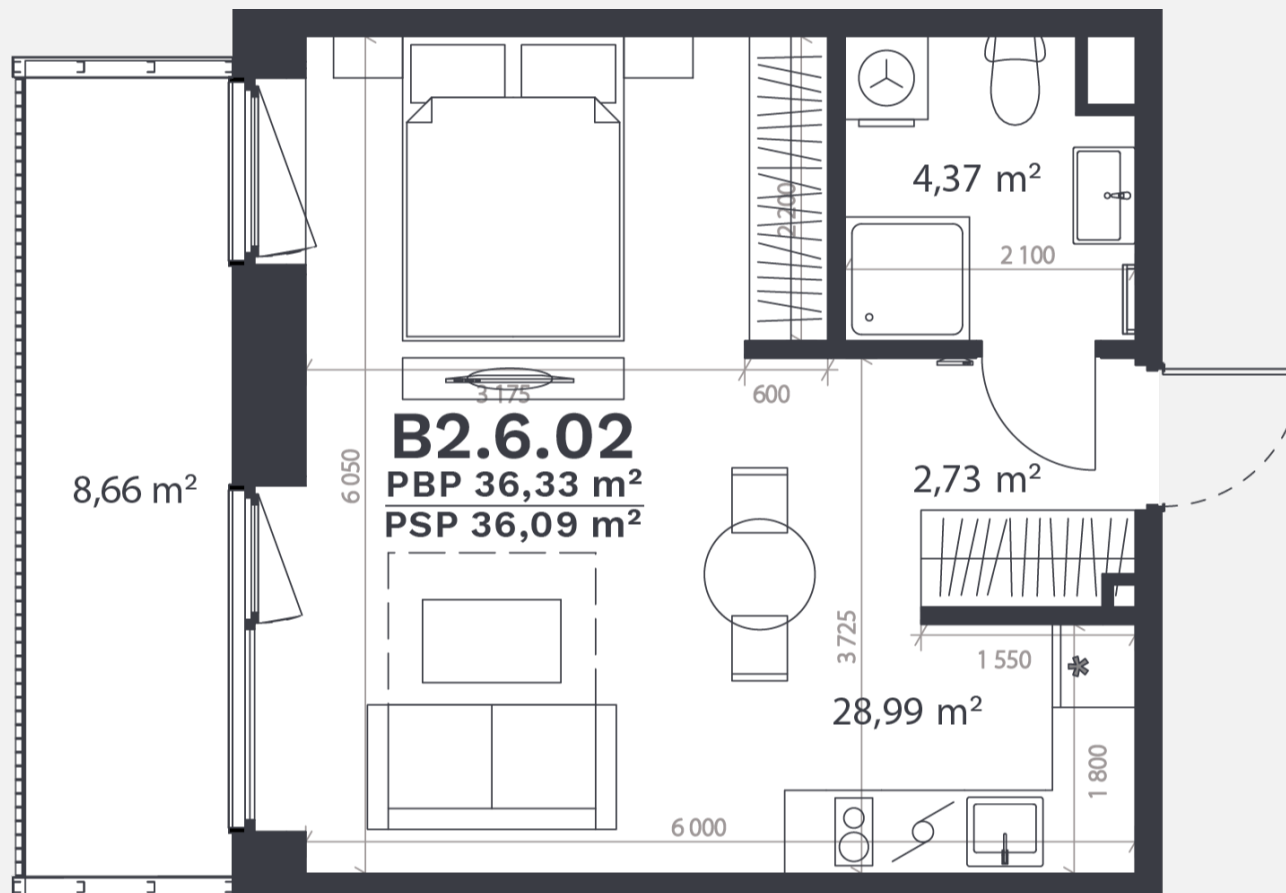

B2.6.02

AUKŠTAS	6
KAMBARIAI	1,5
PLOTAS BE PERTVARŲ (PBP)	36,33 m ²
PLOTAS SU PERTVAROMIS (PSP)	36,09 m ²
BALKONAS	8,66 m ²
KRYPTIS	V

- ① Vizualizacijos atspindi projekto viziją.
Suplanavimai – rekomendacinio pobūdžio.
Butai yra parduodami be vidinių pertvarų.