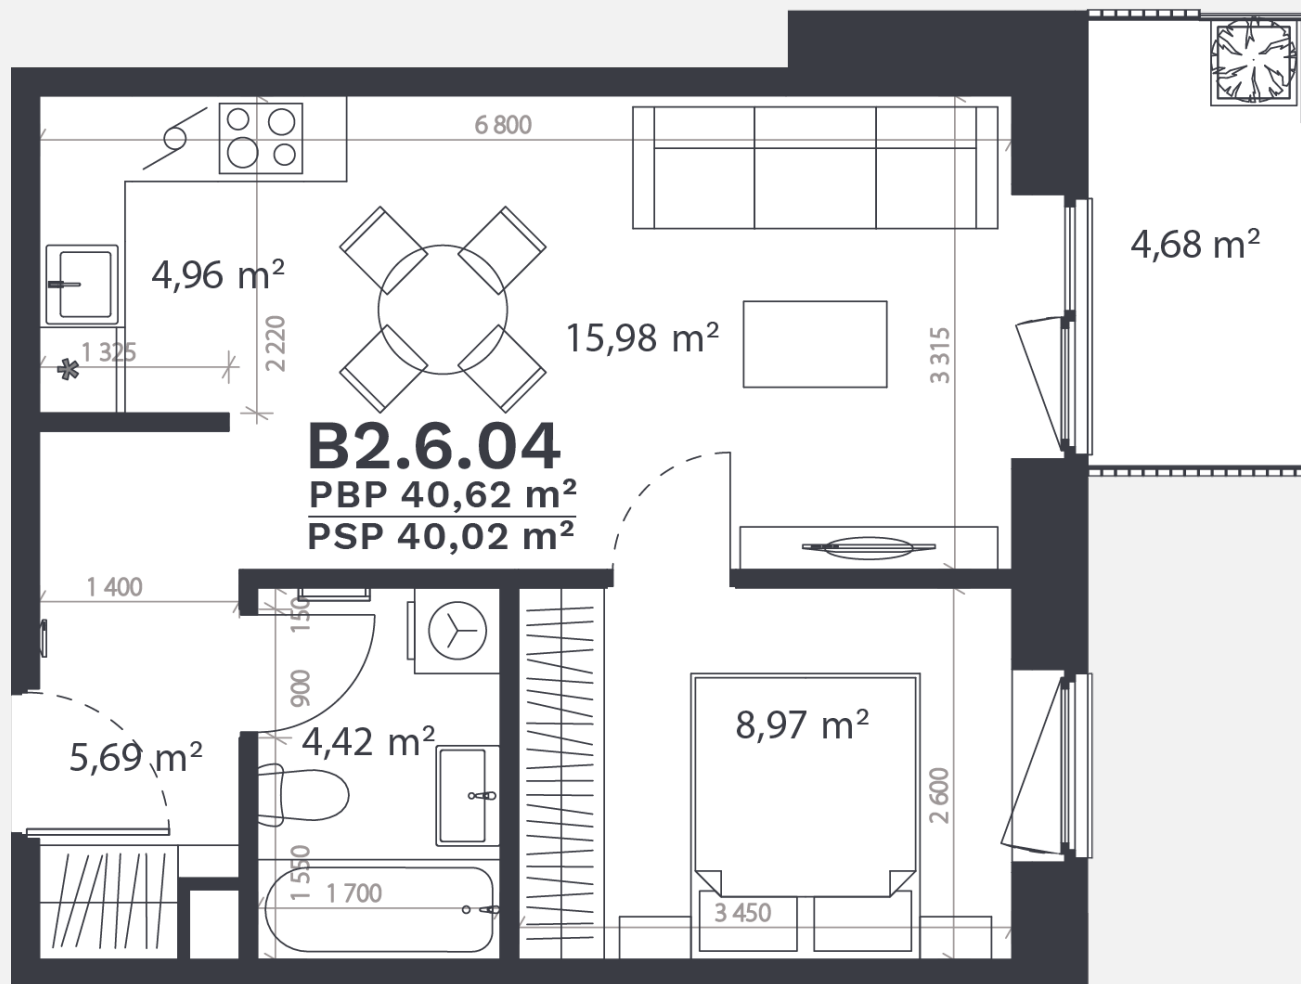

B2.6.04

AUKŠTAS	6
KAMBARIAI	2
PLOTAS BE PERTVARŲ (PBP)	40,62 m ²
PLOTAS SU PERTVAROMIS (PSP)	40,02 m ²
BALKONAS	4.68 m ²
KRYPTIS	R

① Vizualizacijos atspindi projekto viziją.
Suplanavimai – rekomendacinio pobūdžio.
Butai yra parduodami be vidinių pertvarų.