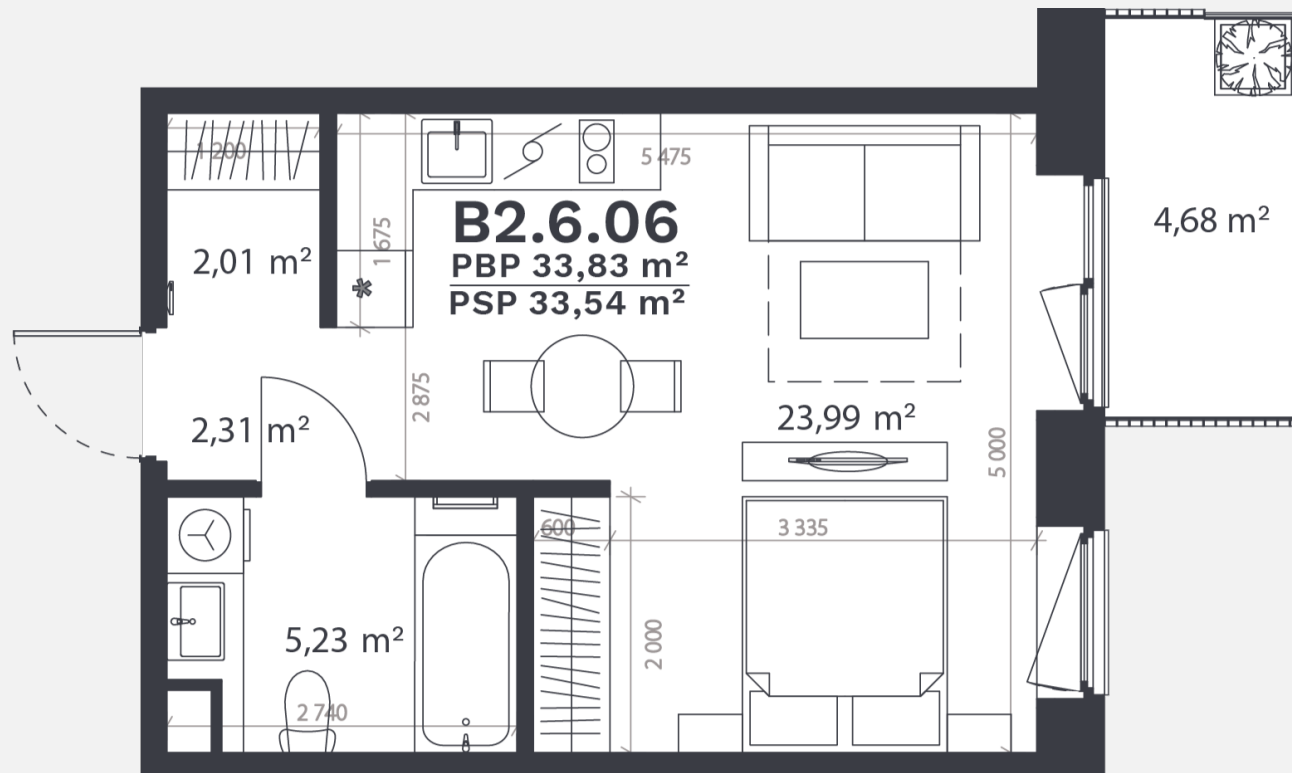

B2.6.06

AUKŠTAS	6
KAMBARIAI	1,5
PLOTAS BE PERTVARŲ (PBP)	33,83 m ²
PLOTAS SU PERTVAROMIS (PSP)	33,54 m ²
BALKONAS	4,68 m ²
KRYPTIS	R

- ① Vizualizacijos atspindi projekto viziją.
Suplanavimai – rekomendacinio pobūdžio.
Butai yra parduodami be vidinių pertvarų.