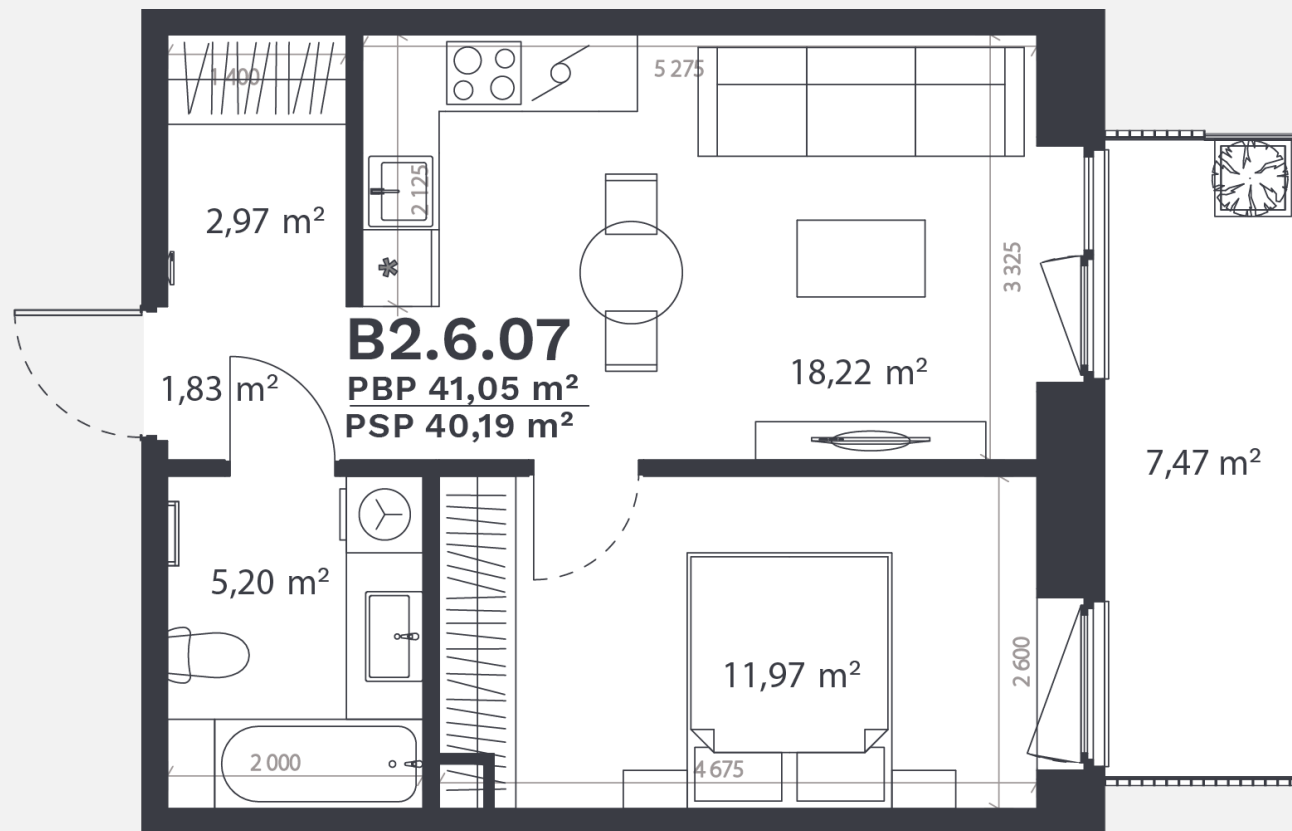

B2.6.07

AUKŠTAS	6
KAMBARIAI	2
PLOTAS BE PERTVARŲ (PBP)	41,05 m ²
PLOTAS SU PERTVAROMIS (PSP)	40,19 m ²
BALKONAS	7,47 m ²
KRYPTIS	R

- ① Vizualizacijos atspindi projekto viziją.
Suplanavimai – rekomendacinio pobūdžio.
Butai yra parduodami be vidinių pertvarų.