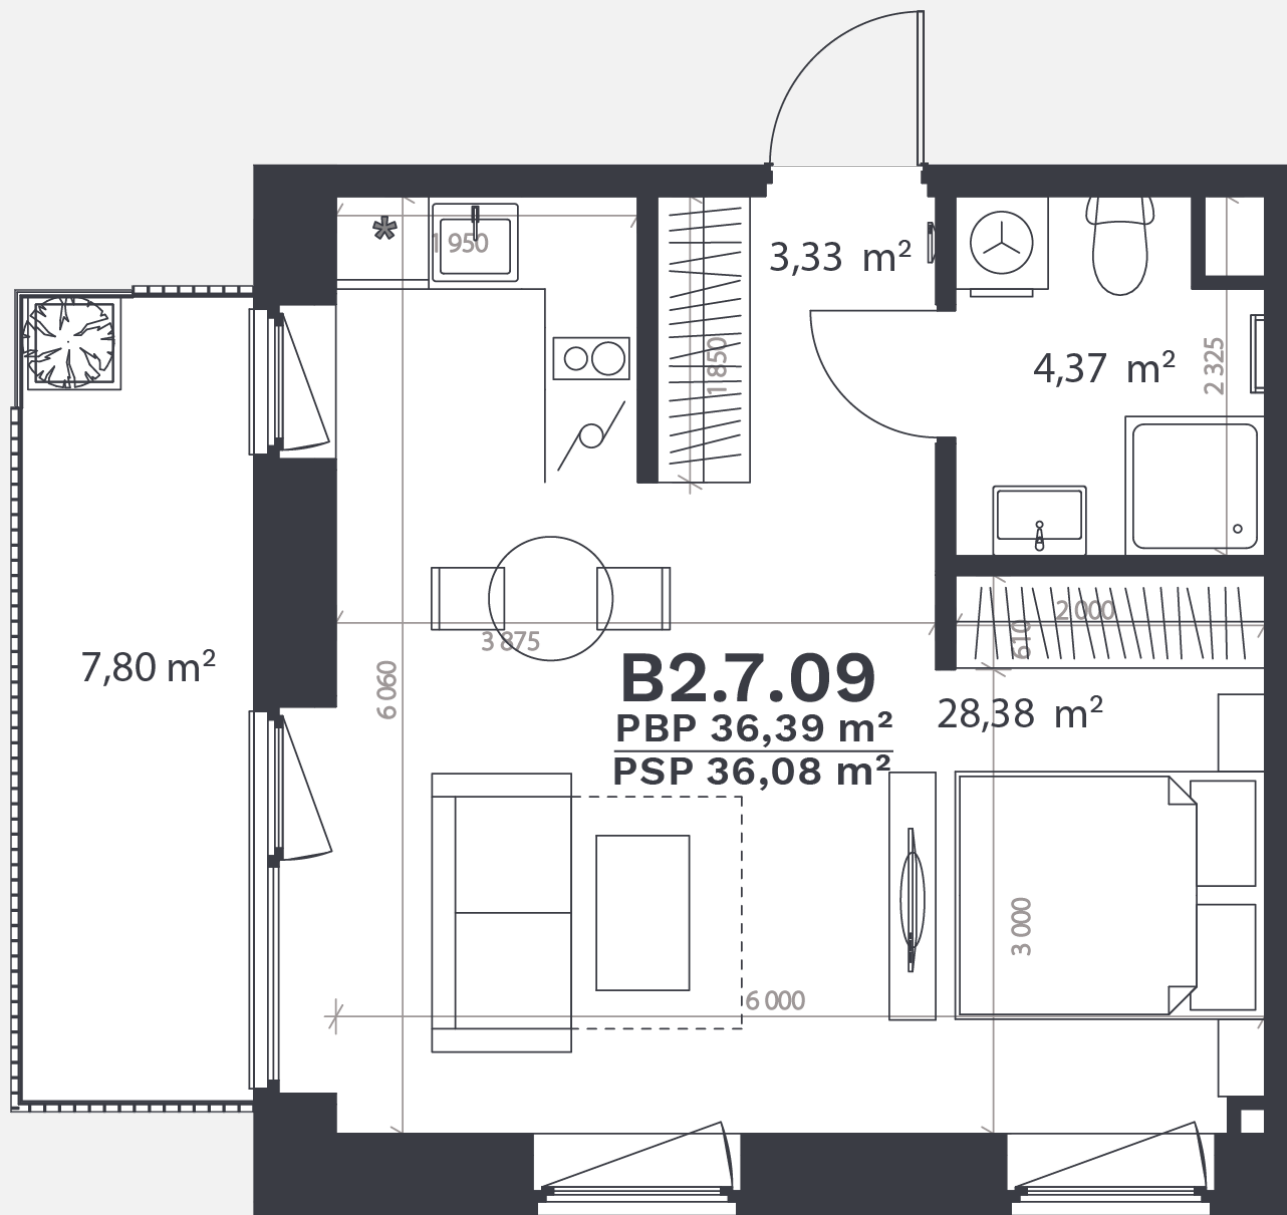

B2.7.09

AUKŠTAS	7
KAMBARIAI	1,5
PLOTAS BE PERTVARŲ (PBP)	36,39 m ²
PLOTAS SU PERTVAROMIS (PSP)	36,08 m ²
BALKONAS	7,8 m ²
KRYPTIS	V;P

① Vizualizacijos atspindi projekto viziją.
Suplanavimai – rekomendacinio pobūdžio.
Butai yra parduodami be vidinių pertvarų.