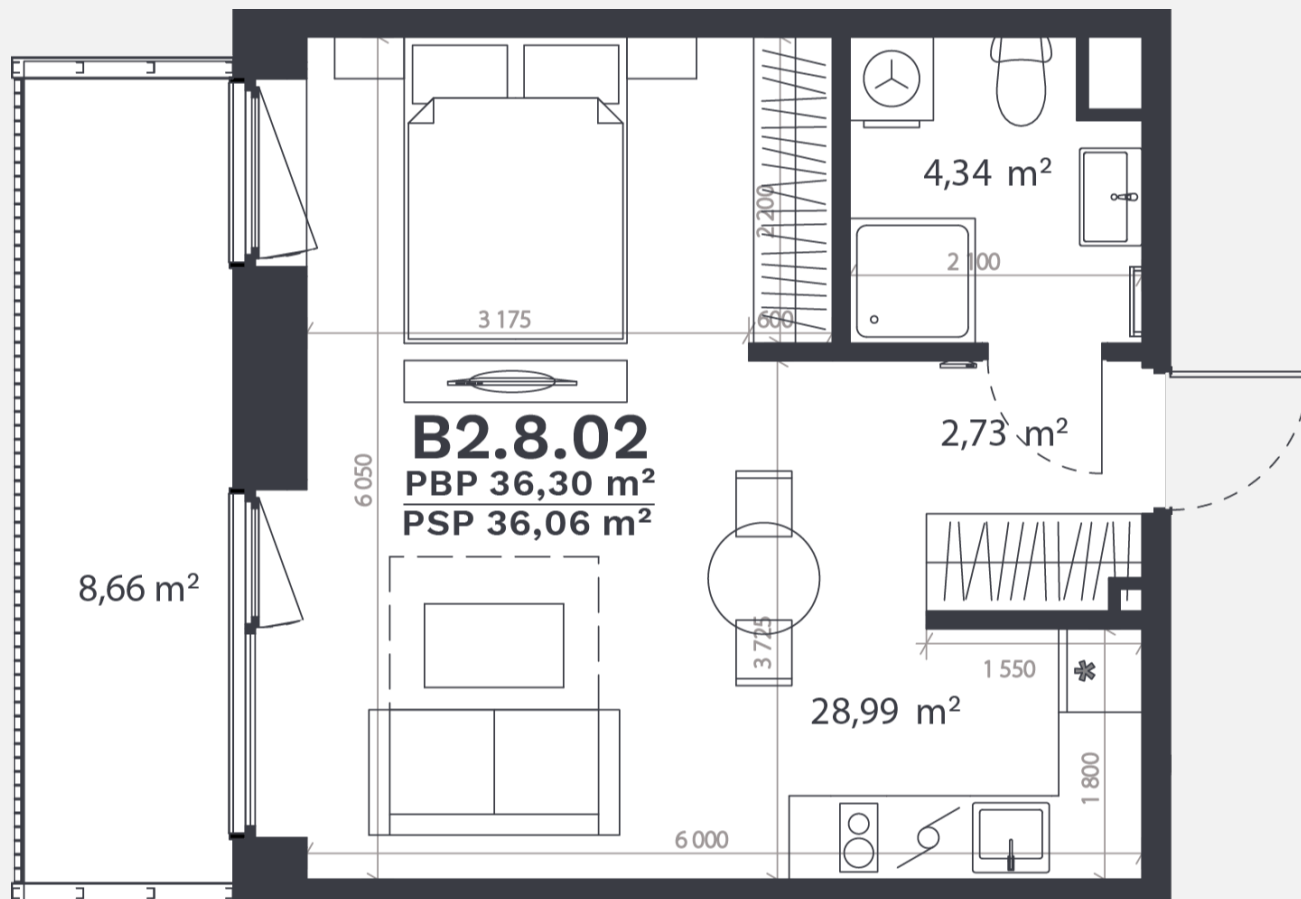

B2.8.02

AUKŠTAS	8
KAMBARIAI	1,5
PLOTAS BE PERTVARŲ (PBP)	36,30 m ²
PLOTAS SU PERTVAROMIS (PSP)	36,06 m ²
BALKONAS	8,66 m ²
KRYPTIS	V

- ① Vizualizacijos atspindi projekto viziją.
Suplanavimai – rekomendacinio pobūdžio.
Butai yra parduodami be vidinių pertvarų.