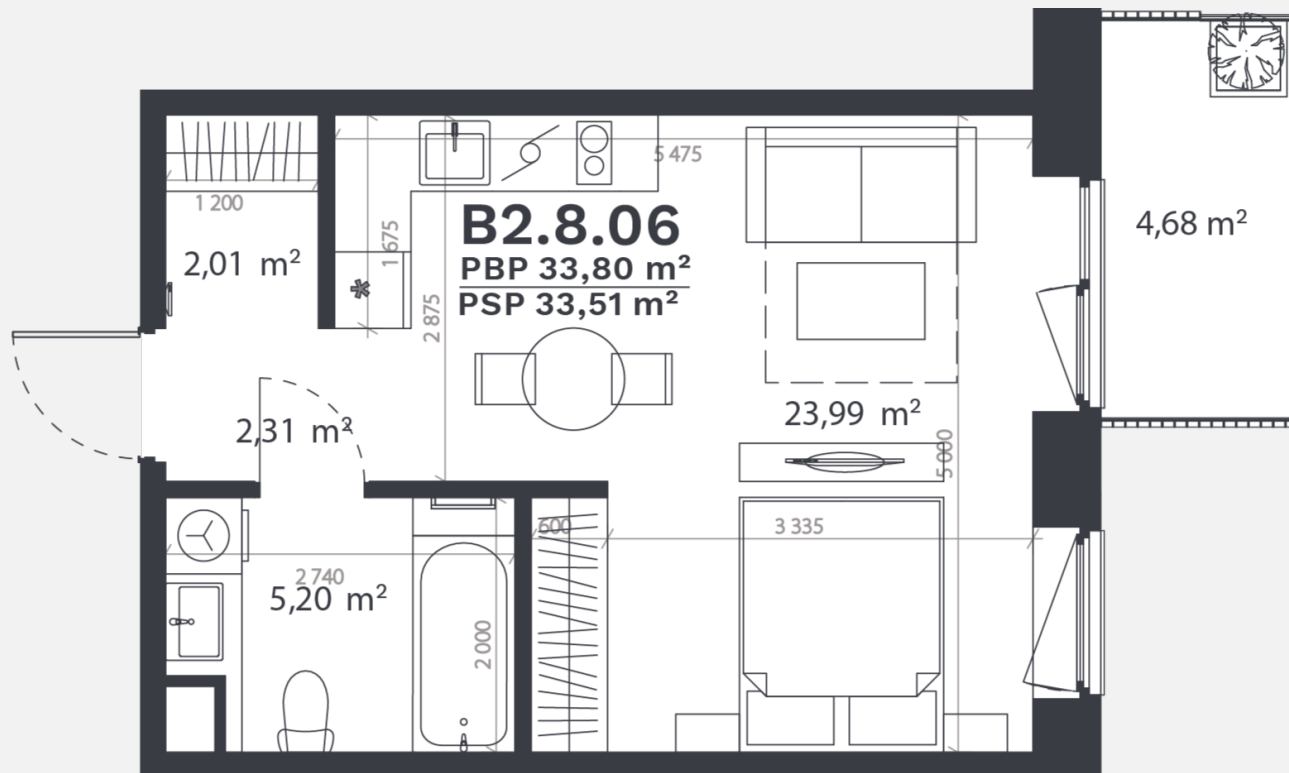

B2.8.06

AUKŠTAS	8
KAMBARIAI	1,5
PLOTAS BE PERTVARŲ (PBP)	33,80 m ²
PLOTAS SU PERTVAROMIS (PSP)	33,51 m ²
BALKONAS	4,68 m ²
KRYPTIS	R

- ① Vizualizacijos atspindi projekto viziją.
Suplanavimai – rekomendacinio pobūdžio.
Butai yra parduodami be vidinių pertvarų.