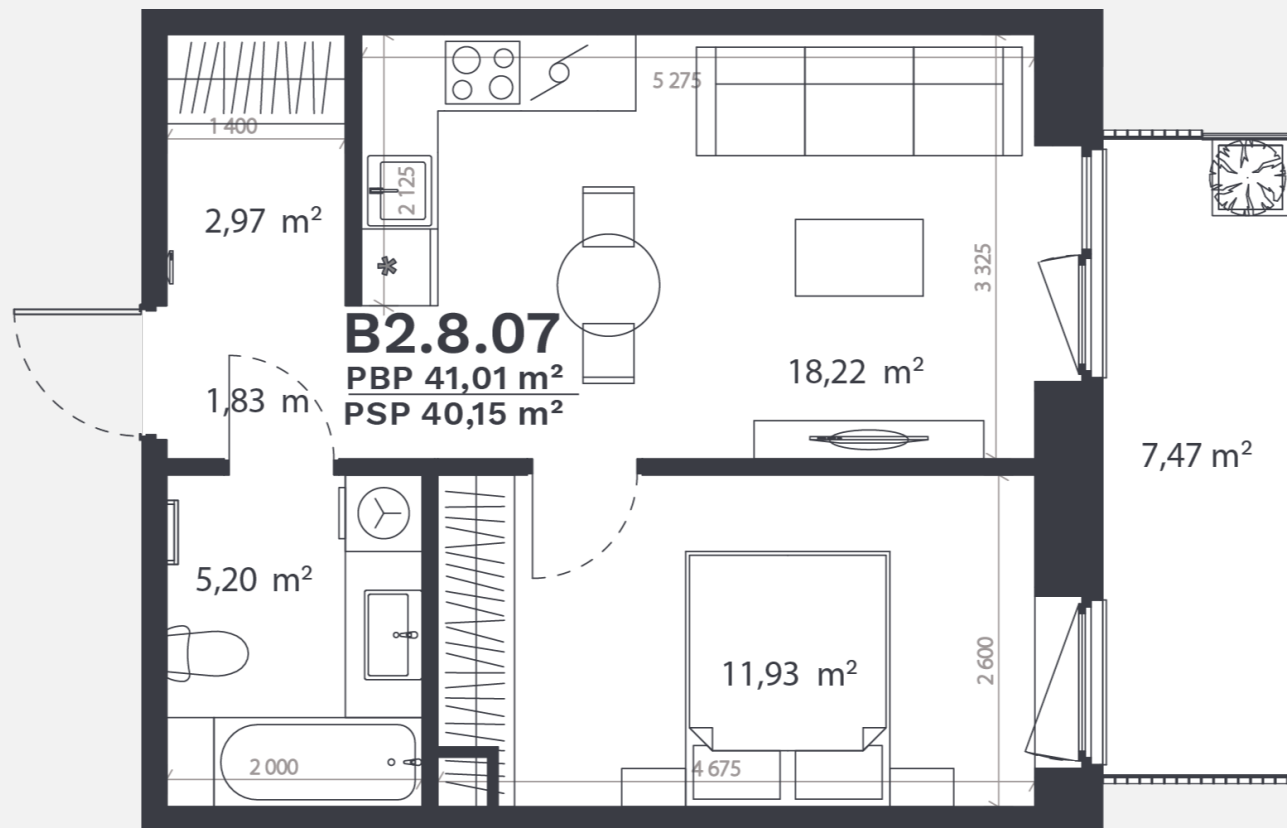

B2.8.07

AUKŠTAS	8
KAMBARIAI	2
PLOTAS BE PERTVARŲ (PBP)	41,01 m ²
PLOTAS SU PERTVAROMIS (PSP)	40,15 m ²
BALKONAS	7,47 m ²
KRYPTIS	R

- ① Vizualizacijos atspindi projekto viziją.
Suplanavimai – rekomendacinio pobūdžio.
Butai yra parduodami be vidinių pertvarų.