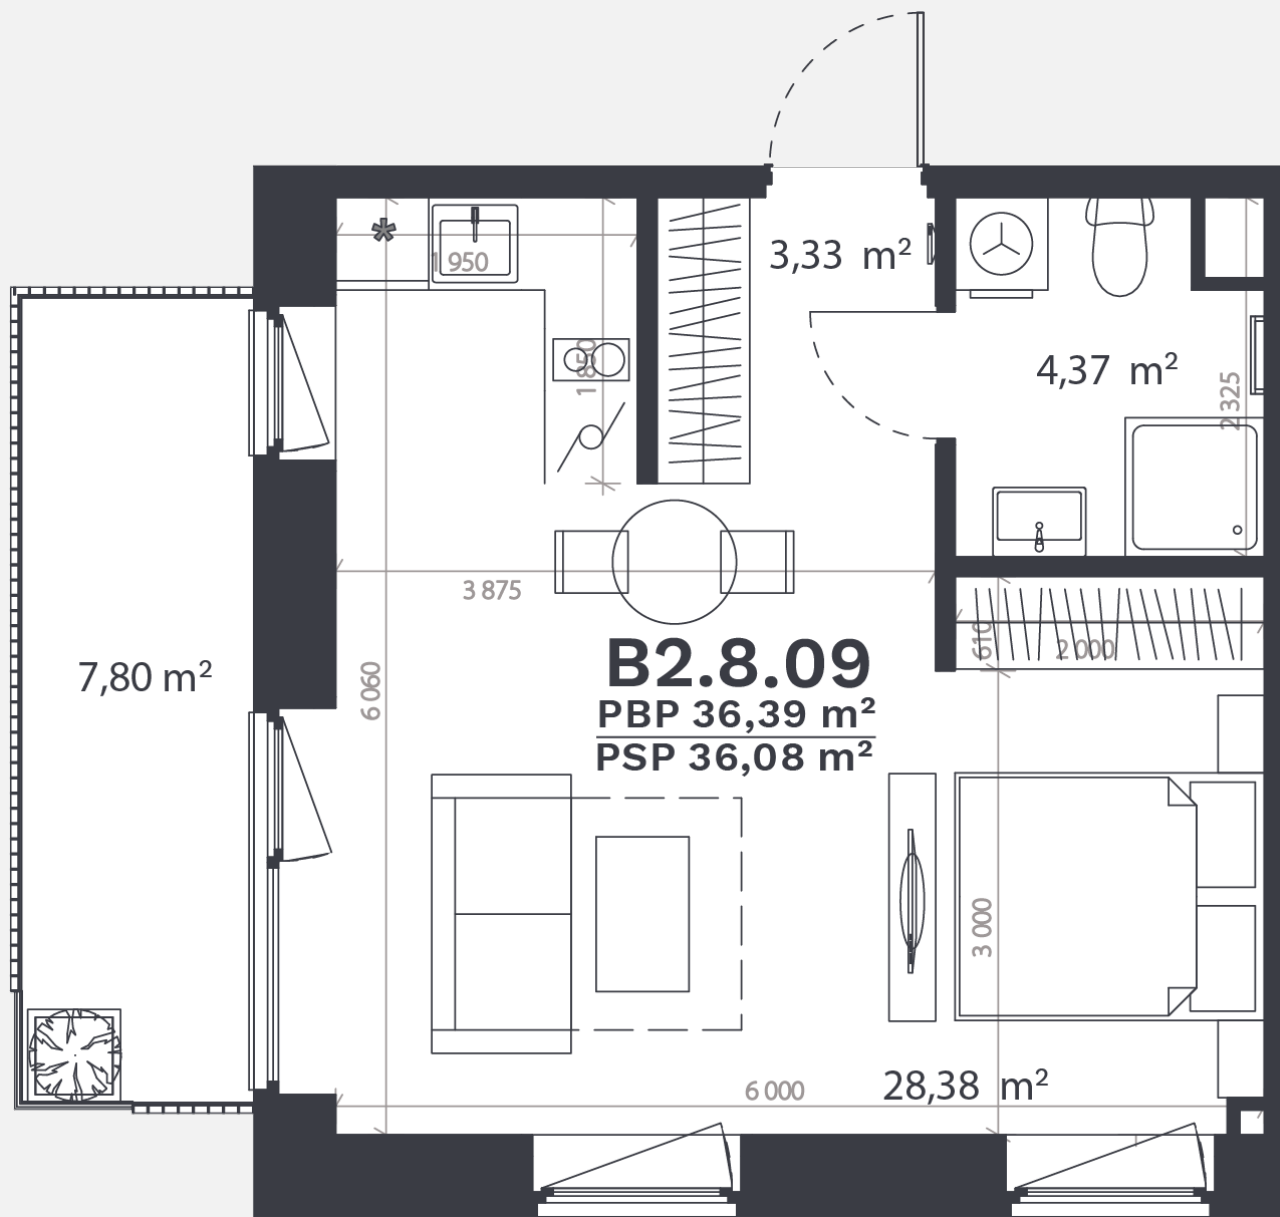

B2.8.09

AUKŠTAS	8
KAMBARIAI	1,5
PLOTAS BE PERTVARŲ (PBP)	36,39 m ²
PLOTAS SU PERTVAROMIS (PSP)	36,08 m ²
BALKONAS	7,8 m ²
KRYPTIS	V;P

- ① Vizualizacijos atspindi projekto viziją.
Suplanavimai – rekomendacinio pobūdžio.
Butai yra parduodami be vidinių pertvarų.