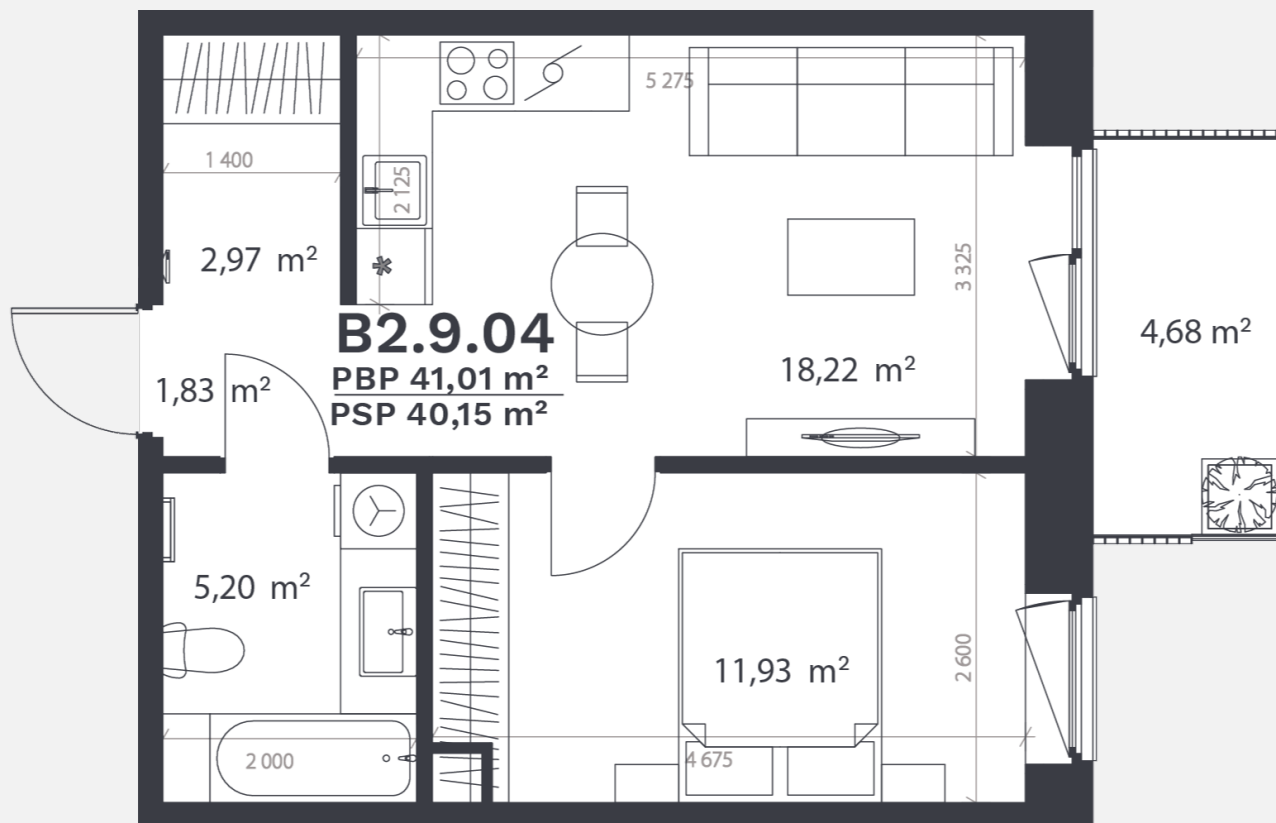

B2.9.04

AUKŠTAS	9
KAMBARIAI	2
PLOTAS BE PERTVARŲ (PBP)	41,01 m ²
PLOTAS SU PERTVAROMIS (PSP)	40,15 m ²
BALKONAS	4.68 m ²
KRYPTIS	R

- ① Vizualizacijos atspindi projekto viziją.
Suplanavimai – rekomendacinio pobūdžio.
Butai yra parduodami be vidinių pertvarų.