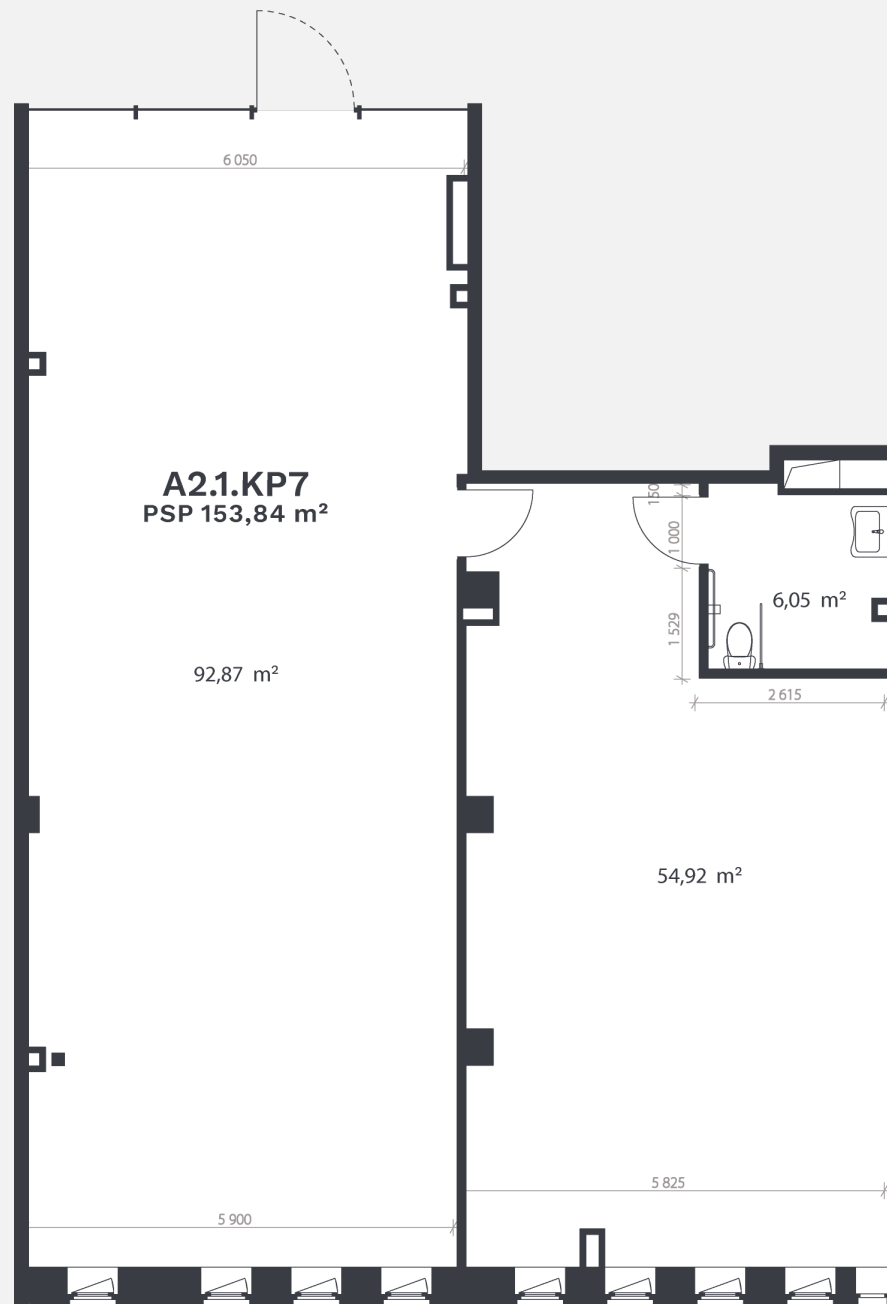

A2.1.KP7

AUKŠTAS	1
PLOTAS BE PERTVARŲ (PBP)	155,03 m²
PLOTAS SU PERTVAROMIS (PSP)	153,84 m²
KRYPTIS	

- ① Vizualizacijos atspindi projekto viziją.
  Suplanavimai – rekomendacinio pobūdžio.
  Butai yra parduodami be vidinių pertvarų.

CITUS mūnai

+370 678 56 066 / info@munaibycitus.lt

Kareivių g. 5, Vilnius

www.munaibycitus.lt