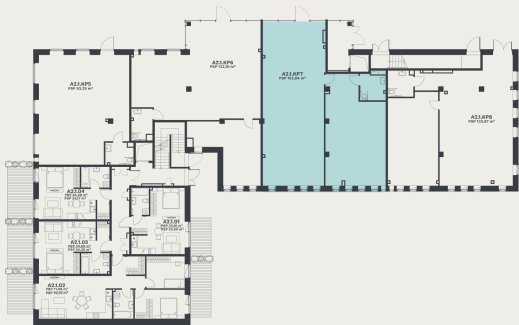

A2.I.KP7

CITUS mūnai

+370 678 56 066 / info@munaibycitus.lt

Kareivių g. 5, Vilnius

www.munaibycitus.lt