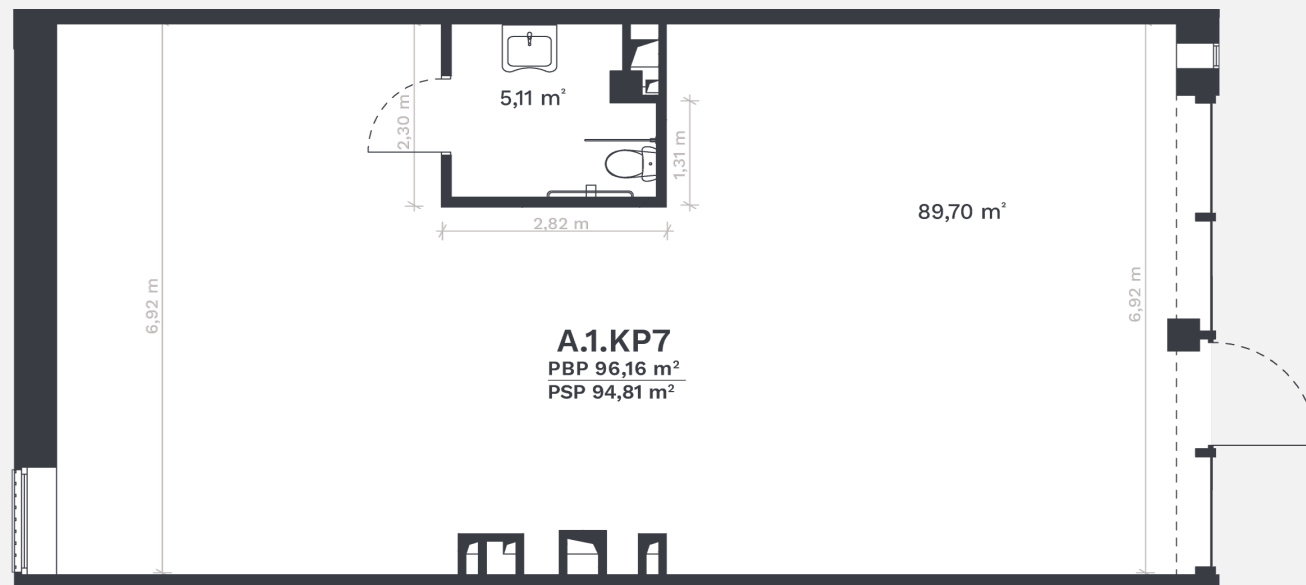

A.1.KP7

AUKŠTAS	1
PLOTAS BE PERTVARŲ (PBP)	96,16 m²
PLOTAS SU PERTVAROMIS (PSP)	94,81 m²
KRYPTIS	R;V

- ① Vizualizacijos atspindi projekto viziją.
Suplanavimai – rekomendacinio pobūdžio.
Butai yra parduodami be vidinių pertvarų.