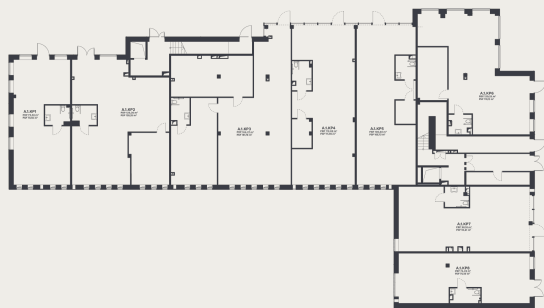

A.I.KP7

CITUS mūnai

+370 678 56 066 / info@munaibycitus.lt

Kareivių g. 5, Vilnius

www.munaibycitus.lt