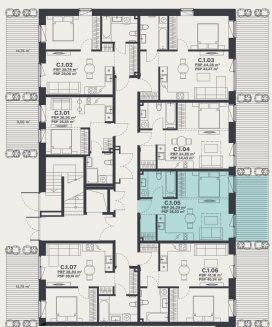

C.1.05

mūnai by CITUS

+370 678 56 066 / info@munaibycitus.lt

Kareivių g. 5, Vilnius

www.munaibycitus.lt

ⓘ Vizualizacijos atspindi projekto viziją. Suplanavimai – rekomendacinio pobūdžio.
Butai yra parduodami be vidinių pertvarų.