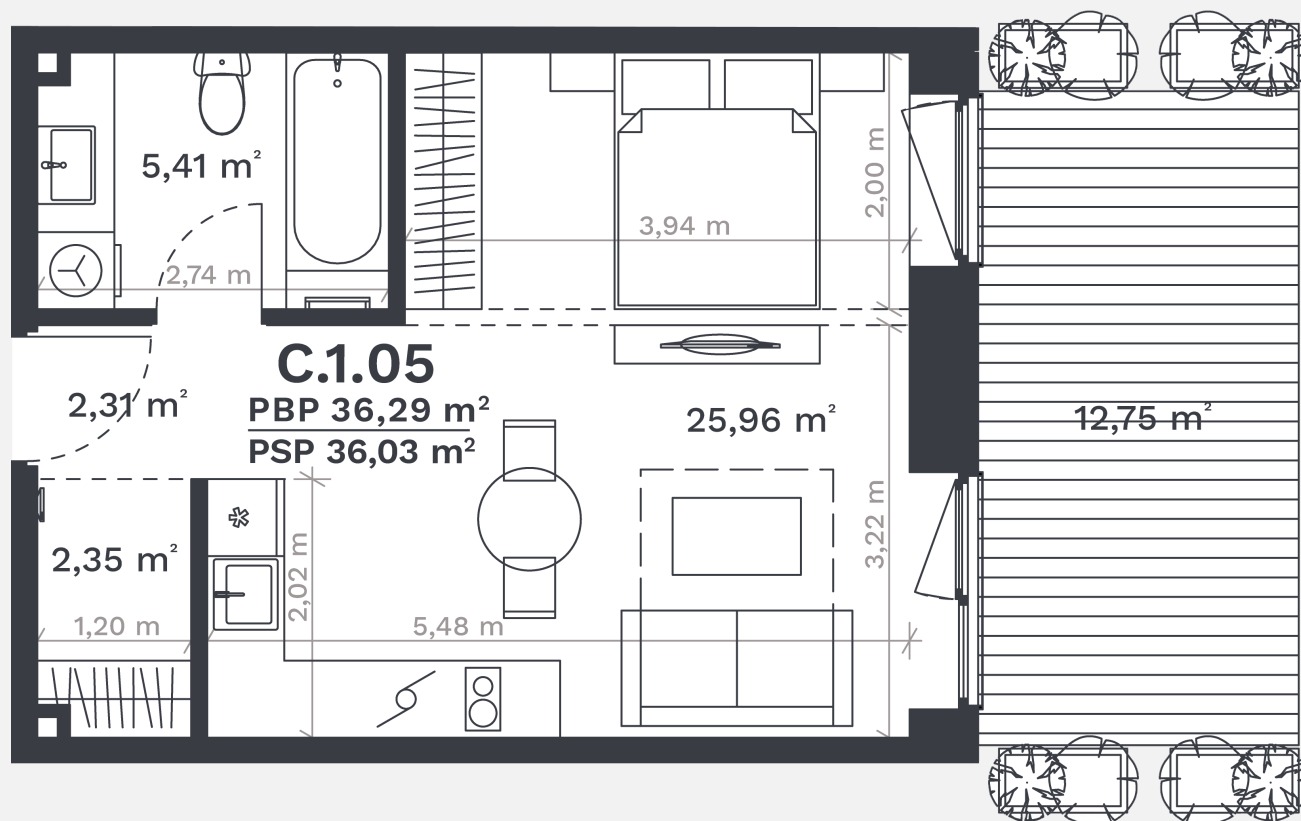

C.1.05

AUKŠTAS	1
KAMBARIAI	1,5
PLOTAS BE PERTVARŲ (PBP)	36,29 m ²
PLOTAS SU PERTVAROMIS (PSP)	36,03 m ²
TERASA	12,75 m ²
KRYPTIS	R

- ① Vizualizacijos atspindi projekto viziją.
Suplanavimai – rekomendacinio pobūdžio.
Butai yra parduodami be vidinių pertvarų.